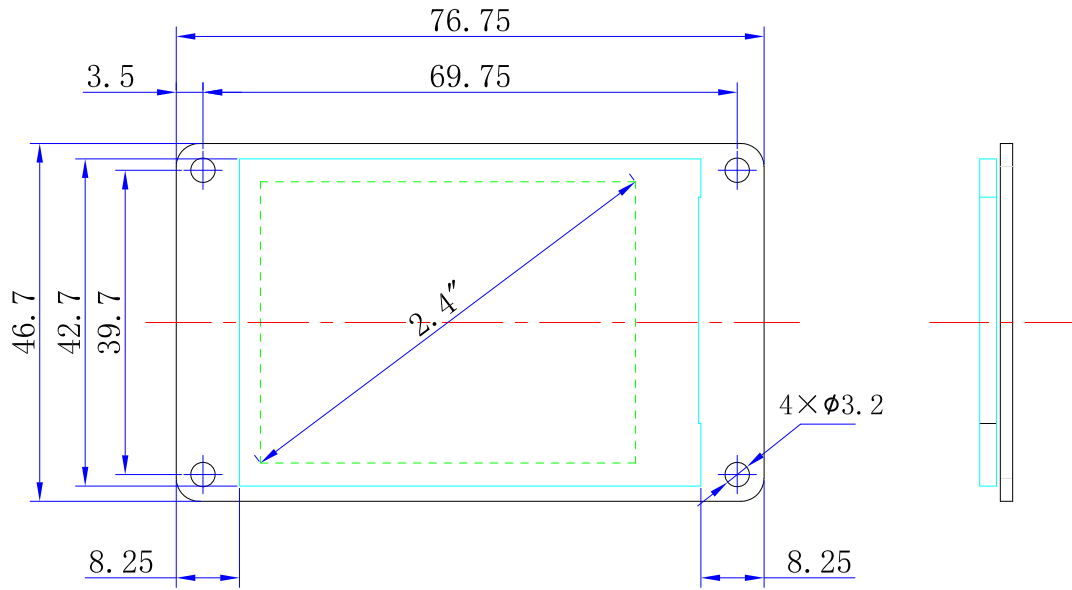

# 2.4寸HMI外观尺寸图

数值	公差等级 (未标注公差)			
	MT1	MT2	MT3	MT4
0—3	0.07	0.1	0.12	0.16
3—6	0.08	0.12	0.14	0.18
6—10	0.09	0.14	0.16	0.20
10—14	0.1	0.16	0.18	0.24
14—18	0.11	0.18	0.20	0.28
18—24	0.12	0.20	0.24	0.32
24—30	0.14	0.22	0.28	0.36
30—40	0.06	0.24	0.32	0.42
40—50	0.18	0.26	0.36	0.48