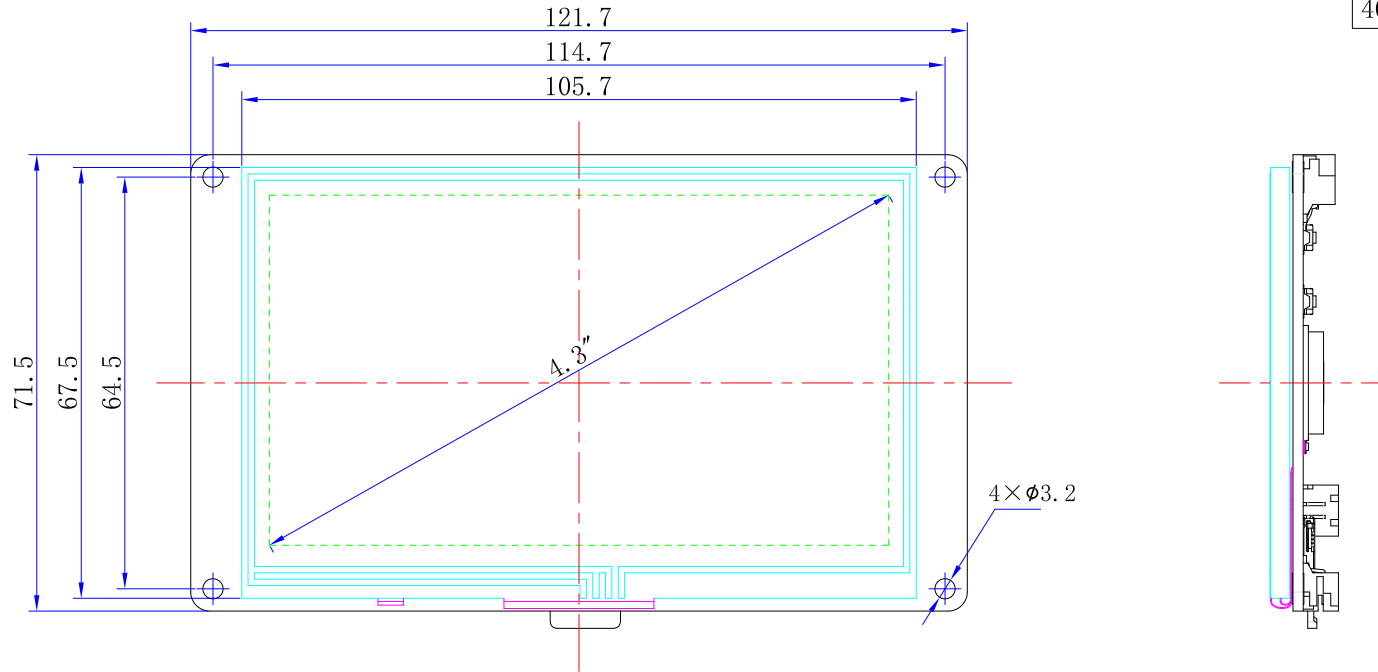

4.3寸HMI外观尺寸图

数值	公差等级 (未标注公差)			
	MT1	MT2	MT3	MT4
0—3	0.07	0.1	0.12	0.16
3—6	0.08	0.12	0.14	0.18
6—10	0.09	0.14	0.16	0.20
10—14	0.1	0.16	0.18	0.24
14—18	0.11	0.18	0.20	0.28
18—24	0.12	0.20	0.24	0.32
24—30	0.14	0.22	0.28	0.36
30—40	0.06	0.24	0.32	0.42
40—50	0.18	0.26	0.36	0.48

REV 修订	DATE 日期	DESCRIPTION 修订内容	REVISER 修订者

第三角法
 深圳市易科诺发展有限公司

零件图

TYPE 类型	MODEL NO. 模号	出模数	MATERIAL 材料	APPROVED 承认
PART NO. 料号	EDITION 版本	<input type="checkbox"/> 样品版 <input type="checkbox"/> 正式 <input checked="" type="checkbox"/> 试验	DATE 日期	CHECK 核对
		<input type="checkbox"/> 生产版 <input type="checkbox"/> 正式 <input type="checkbox"/> 试验	PAGE 页次	DESIGNED 设计